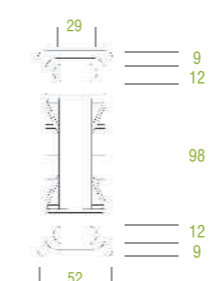

rulli frangivento supplementari extra wind break roller

		larghezza width				(tariffa tariff) *	
240	300	350	400	480	600		
65	65	76	86	105	127		

supporto parete / soffitto
wall / ceiling fixing bracket