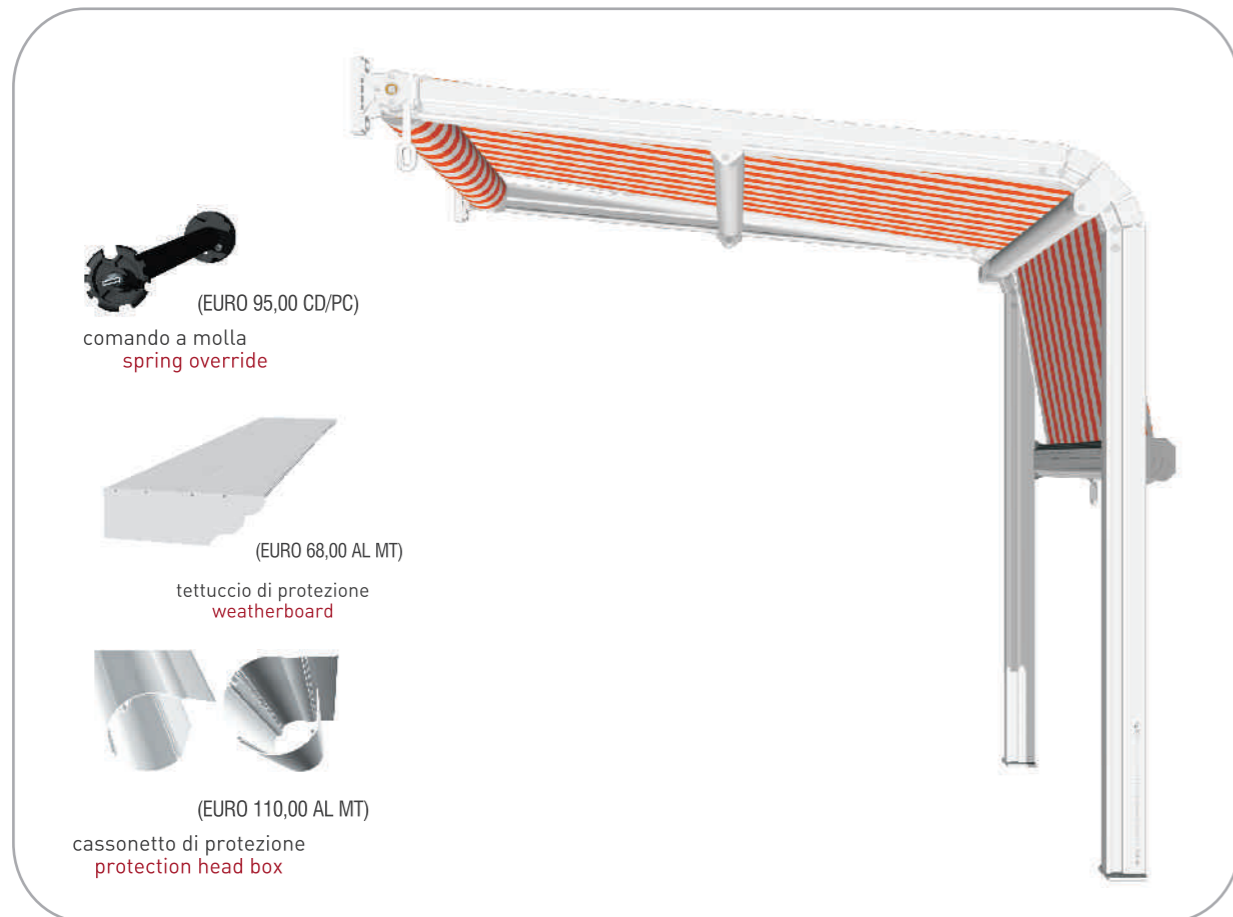

giardino

(EURO 95,00 CD/PC)  
comando a molla  
spring override

(EURO 68,00 AL MT)  
tettuccio di protezione  
weatherboard

(EURO 110,00 AL MT)  
cassonetto di protezione  
protection head box

listino prezzi price list

SINGOLA SINGLE

sporgenza projection	larghezza width						(tariffa tariff) *	
	240	300	350	400	480	600	RULLI FRANGIVENTO / WIND BREAK ROLLER IN CURVA ON THE CURVE	INTERMEDI INTERMEDIATE
100	982	1.093	1.149	1.258	1.314	1.480	1	1
200	1.111	1.249	1.305	1.442	1.498	1.692	1	1
300	1.240	1.406	1.461	1.625	1.681	1.902	1	1
400	1.433	1.625	1.694	1.885	1.955	2.215	1	2
500	1.626	1.845	1.927	2.145	2.227	2.528	1	3
600	1.755	2.001	2.083	2.329	2.410	2.738	1	3

IN MANCANZA DI SPECIFICHE IL COMANDO DELLA TENDA È SEMPRE INTESO FRONTALE DX  
WITH NO SPECIFICATIONS THE AWNING OVERRIDE IS ALWAYS MEANT RIGHT (FRONT SIGHT)

AFFIANCATA COUPLED

sporgenza projection	larghezza width						(tariffa tariff) *	
	240	300	350	400	480	600	RULLI FRANGIVENTO / WIND BREAK ROLLER IN CURVA ON THE CURVE	INTERMEDI INTERMEDIATE
100	810	917	925	1.032	1.088	1.215	1	1
200	901	1.035	1.045	1.178	1.234	1.388	1	1
300	993	1.154	1.163	1.324	1.381	1.562	1	1
400	1.139	1.337	1.340	1.538	1.606	1.828	1	2
500	1.285	1.510	1.526	1.751	1.832	2.093	1	3
600	1.376	1.629	1.645	1.897	1.979	2.267	1	3

IN MANCANZA DI SPECIFICHE IL COMANDO DELLA TENDA È SEMPRE INTESO FRONTALE DX  
WITH NO SPECIFICATIONS THE AWNING OVERRIDE IS ALWAYS MEANT RIGHT (FRONT SIGHT)

rulli frangivento supplementari extra wind break roller